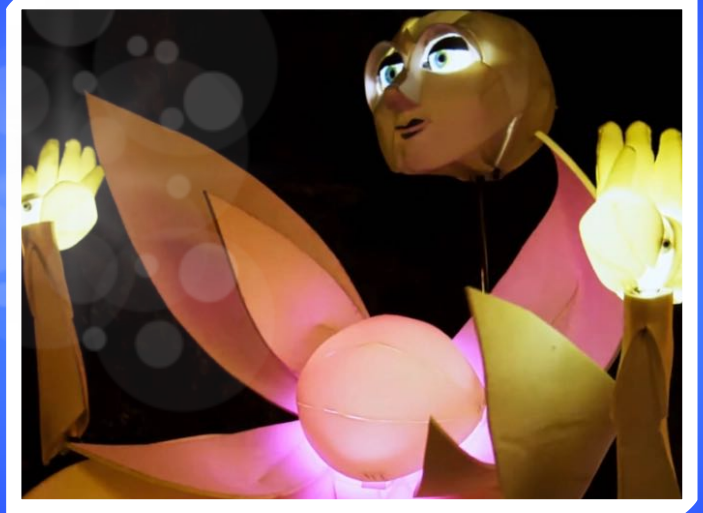

# Céleste

Céleste est une marionnette géante lumineuse de 3.7 mètres de haut. Manipulée avec finesse par six marionnettistes, elle évolue dans l'espace comme une constellation vivante.

Morcelée, elle s'éclate et se réassemble sous les yeux du public dans une chorégraphie nocturne, oscillant entre dispersion et unité. À la fois impressionnante et délicate, Céleste fascine autant les petits que les grands en déployant une poésie lumineuse qui invite à un voyage intérieur.

## Devis technique

Prévoir un endroit propre et sécuritaire pour que les artistes puissent se préparer et se changer. Prévoir 3 tables, six chaises et de l'eau potable. La marionnette doit être montée à l'écart du regard des gens. Il doit y avoir un dégagement de 4 mètres pour que la marionnette puisse circuler librement.

Type : Ambulant

Nombre de personnages : 1 (6 marionnettistes)

Conditions : Intérieur/Extérieur

Préparation / montage : 2 heures

Démontage : —

Durée de la prestation : 3x30 minutes