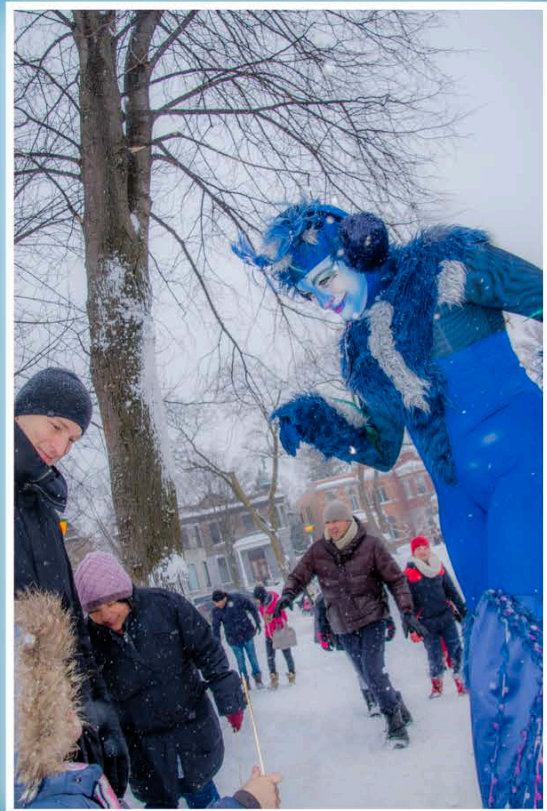

Chajaze

Devis technique

Prévoir un endroit propre et sécuritaire pour que les artistes puissent se préparer et se changer. Prévoir table, miroir, chaises et bouteilles d'eau.

Type : Ambulant

Nombre de personnages : 1

Conditions : extérieur (sans escalier)

Préparation / montage : 75 minutes

Démontage : 60 minutes

Durée de la prestation : 3x30 minutes

Dimension

Hauteur : 9 pieds

Laissez-vous charmer par ce félin. Un petit chat adorrrable, aimant se promener et chazouiller auprès du public. Espiègle et enjoué comme seuls les chats savent le faire. Chajaze saute, danse et bouge de façon féline et acrobatique.

Dans sa langue de chat, elle discute sérieusement avec les humains.

Les enfants l'adorent!